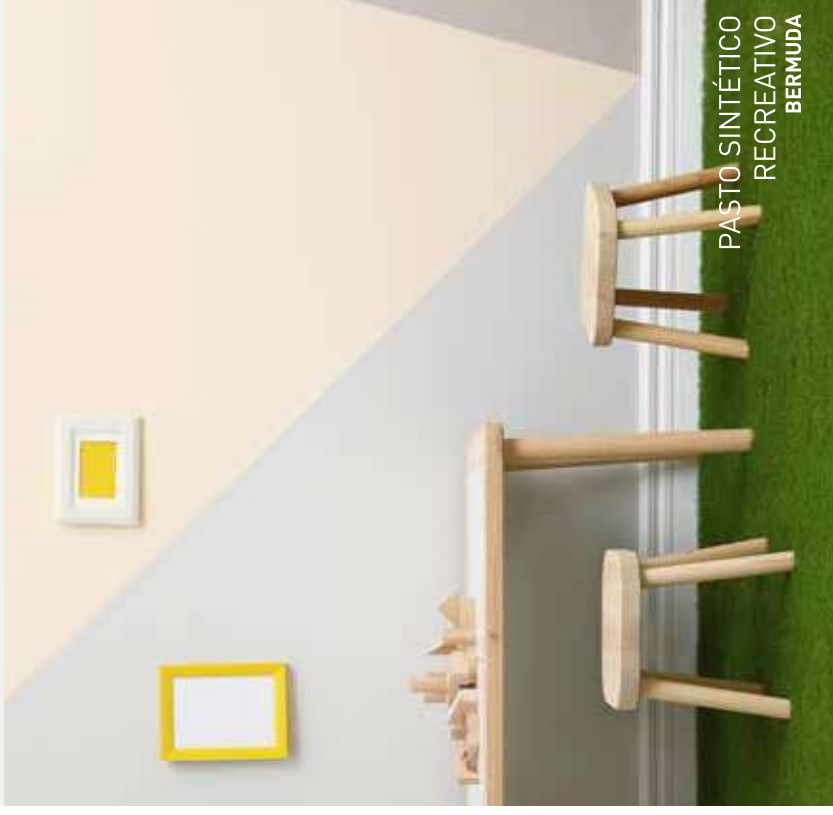

BERMUDA
TG-20-BERMUDA

SUMMER*
TG-18-SUMMER

ARUBA*
TG-07-ARUBA

ACA
TG-10-ACA

NUFVO

FICHA TÉCNICA

Dimensiones			Presentación	
Largo	Ancho	Espesor	m ² /Rollo	kg/Caja
25 m	3.75 m	Varios	93.75	Varios
*30 m	*3.98 m	Varios	*119.40	Varios