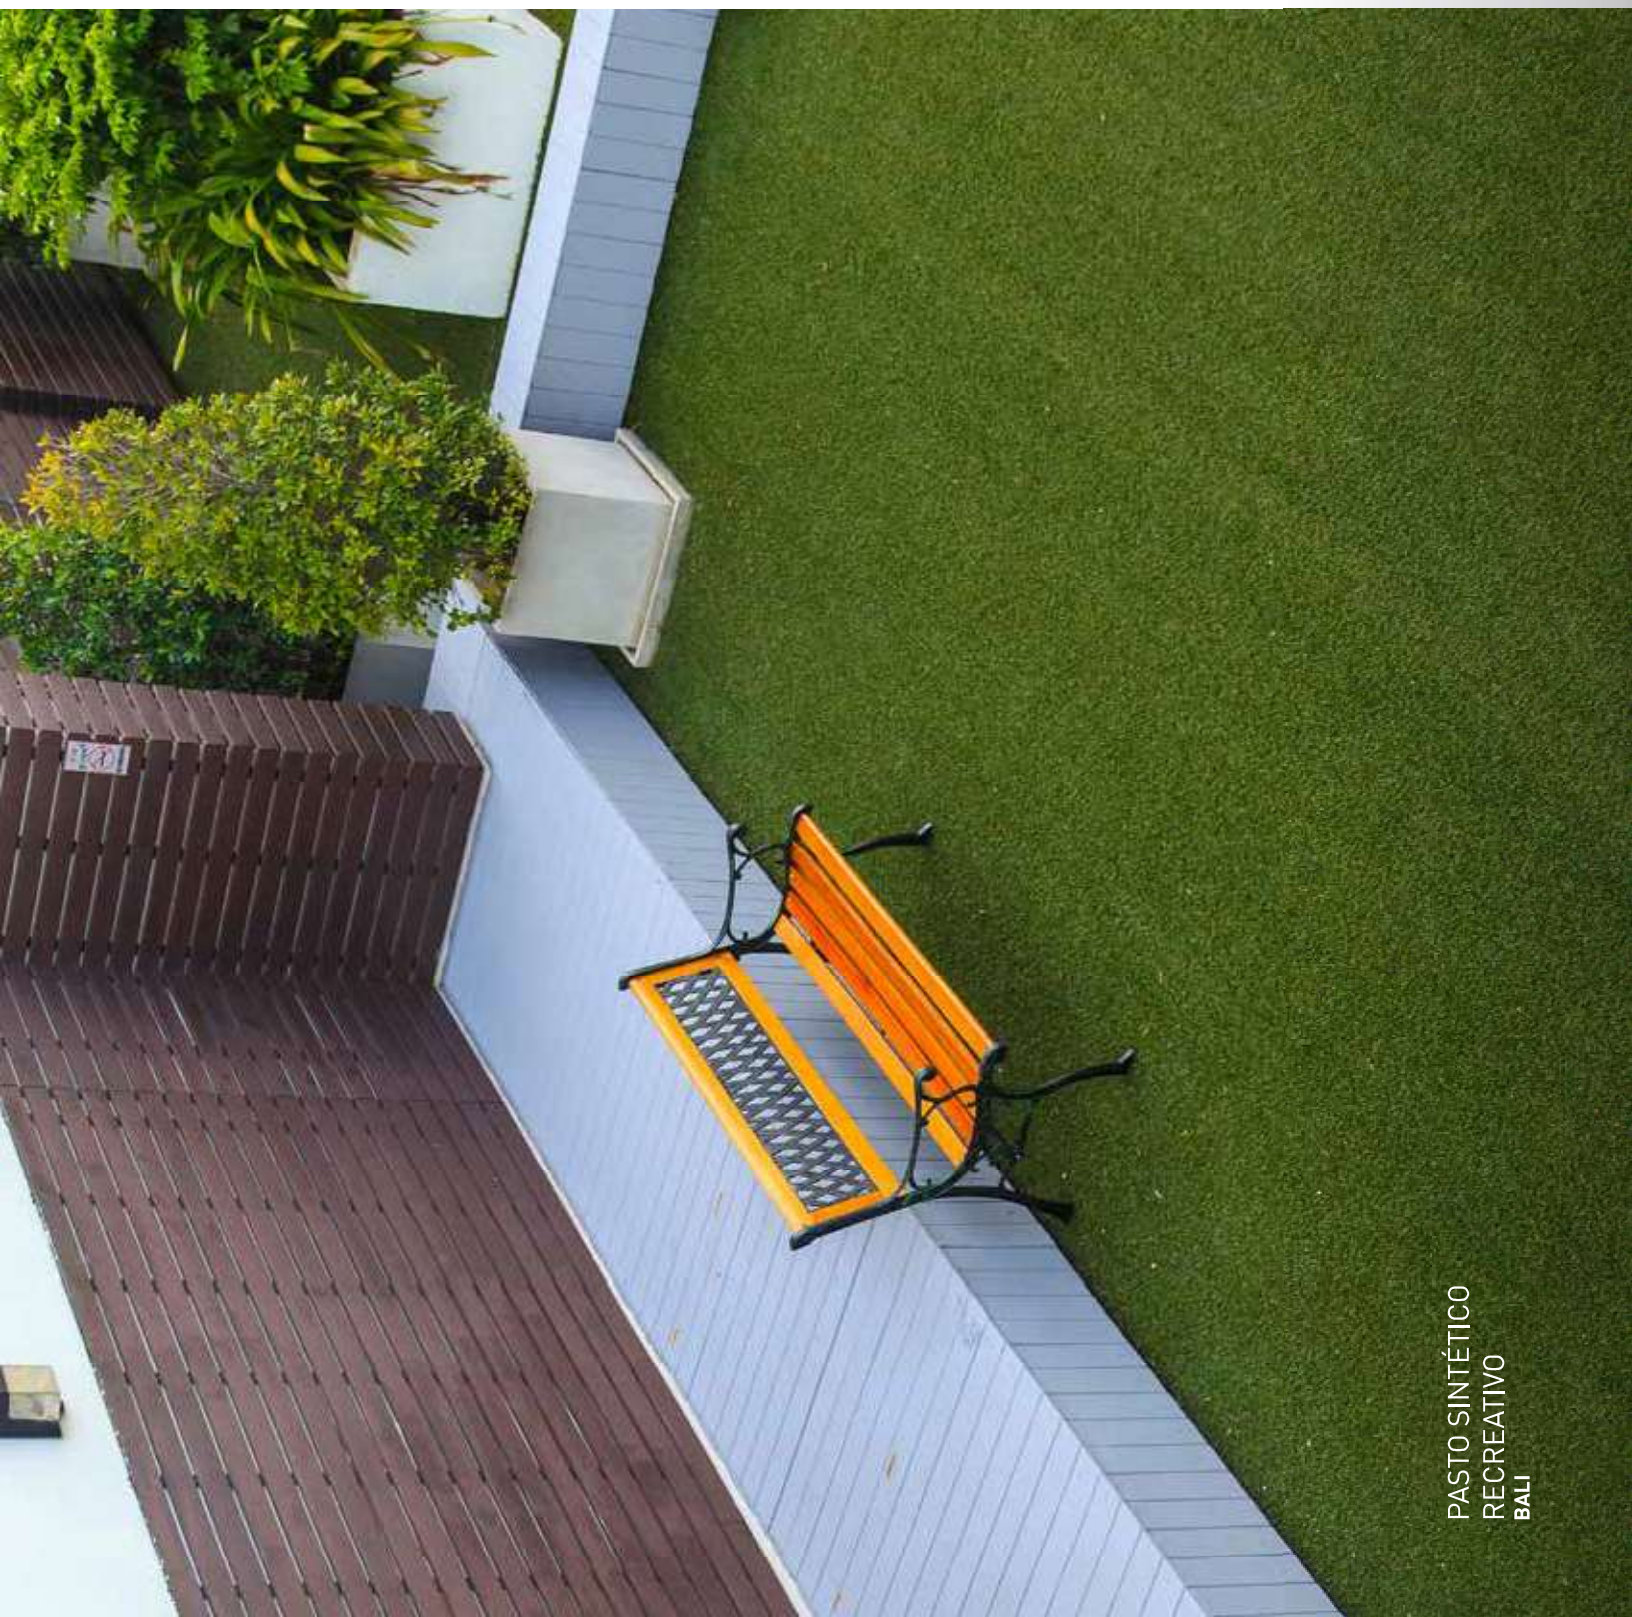

PASTO SINTÉTICO RECREATIVO

NUEVO

PASTO SINTÉTICO
RECREATIVO
CANCÚN

NEVO

PASTO SINTÉTICO
RECREATIVO
BALI

PASTO SINTÉTICO RECREATIVO

BALI
TG-38-BALI

CANCÚN
TG-24-CANCUN

BERMUDA
TG-20-BERMUDA

SUMMER*
TG-18-SUMMER

ARUBA*
TG-07-ARUBA

ACA
TG-10-ACA

NUFVO

FICHA TÉCNICA

Dimensiones			Presentación	
Largo	Ancho	Espesor	m ² /Rollo	kg/Caja
25 m	3.75 m	Varios	93.75	Varios
*30 m	*3.98 m	Varios	*119.40	Varios